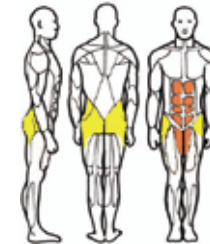

押し引き訓

立ち上がり、歩行、円背の改善に

【主な特徴】

このマシンは「押す」と「引く」のふたつの運動が可能です。このマシンの「押す」運動では立ち上がりや起き上がりの際に必要な筋肉の動作を矯正し、これらの動作が行いやすくなります。また「引く」運動では肩甲骨周りの筋肉の運動により肩関節周りの動作が楽になります。運動を行った瞬間から効果が現れます。

トレーニング効果の主な部位

押す運動 ■ : 大胸筋・上腕三頭筋・全鋸筋・腸腰筋・腹直筋など  
引く運動 ■ : 上腕二頭筋・菱形筋など

トレーニング効果の主な部位

大殿筋・ハムストリングス・大腿四頭筋など

<スペック>

◆商品名	立ち上り訓
◆商品番号	GK-002
◆サイズ	幅610×長さ1065×高さ1350mm

開け閉め訓

歩行の安定、姿勢の矯正に

【主な特徴】

このマシンは「開く」と「閉める」のふたつの運動が可能です。このマシンの「開く」運動では従来のヒップアブダクション、また「閉める」運動ではアダクションの運動が可能です。このマシンでは股関節周りの外側、内側の両方の筋肉バランスを矯正し、足、腰、膝への負担を軽減し歩行の際のふらつきを改善します。運動を行った瞬間から効果が現れます。

トレーニング効果の主な部位

開く運動 ■ : 中殿筋・大腿筋膜張筋など  
閉める運動 ■ : 内転筋・腹直筋など

<スペック>

◆商品名	開け閉め訓
◆商品番号	GK-003
◆サイズ	幅700×長さ940×高さ1350mm

膝上げ訓

歩行時のつまずき、転倒予防に

【主な特徴】

ご高齢者のつまずきの原因である、つま先加重を正常なバランスに矯正します。このマシンは前屈みの姿勢を正常のバランスに戻し、一度の使用だけでも、ももが軽くなり足を上げやすくなります。従来の「もも丸」をよりコンパクトにし、狭いスペースでも設置が可能となりました。運動を行った瞬間から効果が現れます。

トレーニング効果の主な部位

腸腰筋など

<スペック>

◆商品名	膝上げ訓
◆商品番号	GK-004
◆サイズ	幅720×長さ1145×高さ1560mm

持ち上げ訓

慢性的な腰痛の痛み改善に

【主な特徴】

腰に負担のかかる動作を矯正し、慢性的な腰痛の痛みの改善に効果があります。運動動作の矯正により物を持ち上げても腰に負担がかかることが無く重いものが持ち上げられるようになります。また肩甲骨周りの筋肉も強化され肩こりの改善にも効果があります。行った瞬間から効果が現れます。