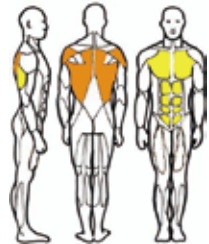

押し引き訓

立ち上がり、歩行、円背の改善に

【主な特徴】

このマシンは「押す」と「引く」のふたつの運動が可能です。このマシンの「押す」運動では立ち上がりや起き上がりの際に必要な筋肉の動作を矯正し、これらの動作が行いやすくなります。また「引く」運動では肩甲骨周りの筋肉の運動により肩関節周りの動作が楽になります。運動を行った瞬間から効果が現れます。

トレーニング効果の主な部位

押す運動 ■ : 大胸筋・上腕三頭筋・全鋸筋・腸腰筋・腹直筋など  
引く運動 ■ : 上腕二頭筋・菱形筋など

<スペック>

◆商品名	押し引き訓
◆商品番号	GK-001
◆サイズ	幅610×長さ1390×高さ1350mm

立ち上り訓

立つ、座るなどの日常動作の改善に

【主な特徴】

ご高齢者は加齢とともに、日常動作に必要な筋肉の運動性が狂ってきます。そのため立つ、座るなどの動作の際に膝に負担をかけてしまいます。このマシンは立つ、座るなどの日常動作の際に膝に負担をかけない筋肉動作に矯正し、足、腰、膝の負担を軽減し、自然で楽な姿勢を回復させます。運動を行った瞬間から効果が現れます。

トレーニング効果の主な部位

大殿筋・ハムストリングス・大腿四頭筋など

<スペック>

◆商品名	立ち上り訓
◆商品番号	GK-002
◆サイズ	幅610×長さ1065×高さ1350mm

開け閉め訓

歩行の安定、姿勢の矯正に

【主な特徴】

このマシンは「開く」と「閉める」のふたつの運動が可能です。このマシンの「開く」運動では従来のヒップアブダクション、また「閉める」運動ではアダクションの運動が可能です。このマシンでは股関節周りの外側、内側の両方の筋肉バランスを矯正し、足、腰、膝への負担を軽減し歩行の際のふらつきを改善します。運動を行った瞬間から効果が現れます。